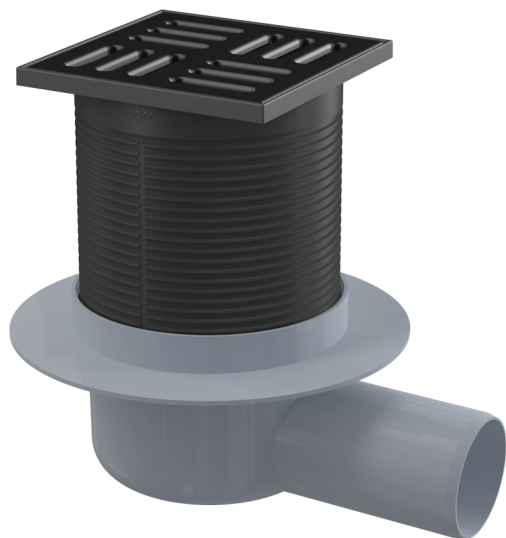

# APV31BLACK

Podlahová vpusť 105×105/50 mm bočná, mriežka nerez čierna-mat, kombinovaná zápachová uzáverka SMART

## Použitie

- Pre bezbariérový prístup
- Pre odvodnenie v úrovni podlahy
- Pre vnútorné priestory, kde sa neočakáva pravidelné využitie vpuste (prádelne, kotolne, pivnice)

## Vlastnosti

- Farba: čierna-mat
- Bočné napojenie na odpad Ø50 mm
- Izolačný límeč pre napojenie na hydroizoláciu stavby
- Kombinovaná zápachová uzáverka SMART
- Kompatibilita s dielcami podlahových vpustí vrátane vodnej, suchej a kombinovanej zápachovej uzáverky SMART
- Materiál: nerezová oceľ AISI 304, DIN 1.4301
- Materiál: polypropylén odolný proti mechanickému, chemickému a tepelnému poškodeniu
- Nerezová mriežka 102×102×5 mm
- Vodný stĺpec a mechanická klapka účinnejšie zabraňujú prenikaniu zápachu z kanalizácie
- Výškovo upraviteľné hrdlo 9–95 mm

## Rozsah dodávky

- Dizajnová nerezová mriežka
- Hrdlo vpuste 105×105 mm
- Kombinovaná zápachová uzáverka SMART
- Súprava tesnenia
- Telo vpuste bočné Ø50 mm