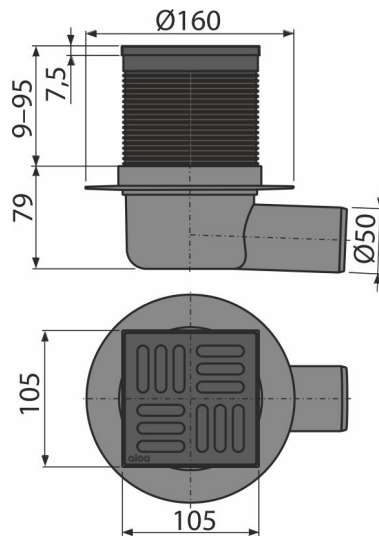

# APV31BLACK

Podlahová vpusť 105×105/50 mm bočná, mriežka nerez čierna-mat, kombinovaná zápachová uzáverka SMART

## Vlastnosti

- Farba: čierna-mat
- Bočné napojenie na odpad Ø50 mm
- Izolačný límeč pre napojenie na hydroizoláciu stavby
- Kombinovaná zápachová uzáverka SMART
- Kompatibilita s dielcami podlahových vpustí vrátane vodnej, suchej a kombinovanej zápachovej uzáverky SMART
- Materiál: nerezová oceľ AISI 304, DIN 1.4301
- Materiál: polypropylén odolný proti mechanickému, chemickému a tepelnému poškodeniu
- Nerezová mriežka 102×102×5 mm
- Vodný stĺpec a mechanická klapka účinnejšie zabraňujú prenikaniu zápachu z kanalizácie
- Výškovo upraviteľné hrdlo 9–95 mm

## Rozsah dodávky

- Dizajnová nerezová mriežka
- Hrdlo vpuste 105×105 mm
- Kombinovaná zápachová uzáverka SMART
- Súprava tesnenia
- Telo vpuste bočné Ø50 mm

## Technické parametre

- Celková stavebná výška 88-174 mm
- Odpadové potrubie priemer 50 mm
- Prietok s vtokovou mriežkou 37 l/min
- Trieda zaťaženia K3 300 kg
- Zápachová uzáverka 30 mm